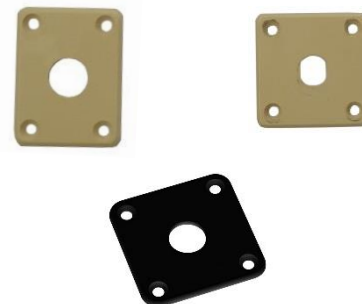

Truss Rod Cover zur Abdeckung des Halsspannstabs

Pickguards

Art-Nr.	Modell	Farbe	UVP
421510	Pickguard Les Paul Custom	Black	CHF 38.00
421512	Pickguard Les Paul Standard	Creme	CHF 36.00
421520	Pickguard SG G-400	Black	CHF 36.00
421521	Pickguard SG Special	Black	CHF 36.00
421600	Pickguard ES 335	Black	CHF 48.00
421605	Pickguard ES 335 1959	Black	CHF 48.00
421610	Pickguard Emperor Regent	Black	CHF 55.00

Schlagbrett zum Schutz des Gitarrenkorpus

Epiphone®

REPLACEMENT PARTS

Pickguard Bracket

Art-Nr.	Modell	Farbe	UVP	
421650	Pickguard Bracket	Chrome	CHF	12.00
421651	Pickguard Bracket	Gold	CHF	15.00

Epiphone Brackets zum Befestigen der Pickguards

Jack Plates

Art-Nr.	Modell	Farbe	UVP	
421670	Jack Plate Square	Black	CHF	8.00
421671	Jack Plate Square	Creme	CHF	8.00
421672	Jack Plate Rectangular	Creme	CHF	8.00
421675	Jack Plate Stereo	Black	CHF	16.00