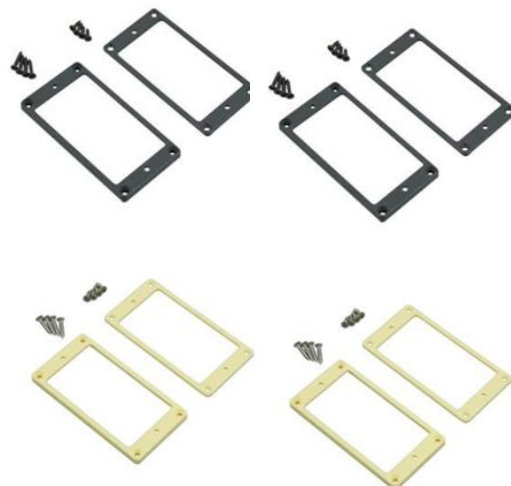

Epiphone Humbucker Pick-Ups

P – 90 Pick-Ups

Art-Nr.	Modell	Hardware	UVP
420120	Neck Pick-Up	Chrome	CHF 75.00
420121	Bridge Pick-Up	Chrome	CHF 75.00

Epiphone P-90 Pick-Ups

Pick-Up Mounting Rings

Art-Nr.	Modell	Farbe	UVP
420300	M-Ring Front für Les Paul	Black	CHF 9.00
420301	M-Ring Back für Les Paul	Black	CHF 9.00
420305	M-Ring Front für SG	Black	CHF 9.00
420306	M-Ring Back für SG	Black	CHF 9.00
420310	M-Ring Front für Les Paul	Creme	CHF 9.00
420311	M-Ring Back für Les Paul	Creme	CHF 9.00
420315	M-Ring Front für SG	Creme	CHF 9.00
420316	M-Ring Back für SG	Creme	CHF 9.00

Epiphone Pick-Up Rahmen zum Befestigen des Pick-Ups

Epiphone®

REPLACEMENT PARTS

Pick-Up Potis

Art-Nr.	Modell	UVP	
420500	Pick-Up Poti Volume 500 K	CHF	14.00
420501	Pick-Up Poti Tone 500 K	CHF	14.00
420505	Pick-Up Poti Volume Push/Pull 500 K	CHF	24.00
420506	Pick- Poti Tone Push/Pull 500 K	CHF	24.00

Epiphone Pick-Up Potis für Tone und Volume

Speed Knobs Set

Art-Nr.	Modell	Farbe	UVP
420600	Speed Knobs Set	Gold	CHF 26.00
420601	Speed Knobs Set	Black	CHF 26.00

4-er Set Epiphone Poti Knöpfe, Speed Knobs