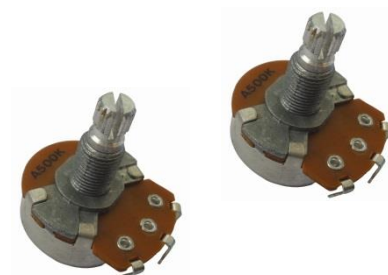

Epiphone Humbucker Pick-Ups

P – 90 Pick-Ups

Art-Nr.	Modell	Hardware	UVP
420120	Neck Pick-Up	Chrome	CHF 75.00
420121	Bridge Pick-Up	Chrome	CHF 75.00

Epiphone P-90 Pick-Ups

Pick-Up Mounting Rings

Art-Nr.	Modell	Farbe	UVP
420300	M-Ring Front für Les Paul	Black	CHF 9.00
420301	M-Ring Back für Les Paul	Black	CHF 9.00
420305	M-Ring Front für SG	Black	CHF 9.00
420306	M-Ring Back für SG	Black	CHF 9.00
420310	M-Ring Front für Les Paul	Creme	CHF 9.00
420311	M-Ring Back für Les Paul	Creme	CHF 9.00
420315	M-Ring Front für SG	Creme	CHF 9.00
420316	M-Ring Back für SG	Creme	CHF 9.00

Epiphone Pick-Up Rahmen zum Befestigen des Pick-Ups

Epiphone®

REPLACEMENT PARTS

Pick-Up Potis

Art-Nr.	Modell	UVP	
420500	Pick-Up Poti Volume 500 K	CHF	14.00
420501	Pick-Up Poti Tone 500 K	CHF	14.00
420505	Pick-Up Poti Volume Push/Pull 500 K	CHF	24.00
420506	Pick- Poti Tone Push/Pull 500 K	CHF	24.00

Epiphone Pick-Up Potis für Tone und Volume

Speed Knobs Set

Art-Nr.	Modell	Farbe	UVP
420600	Speed Knobs Set	Gold	CHF 26.00
420601	Speed Knobs Set	Black	CHF 26.00

4-er Set Epiphone Poti Knöpfe, Speed Knobs